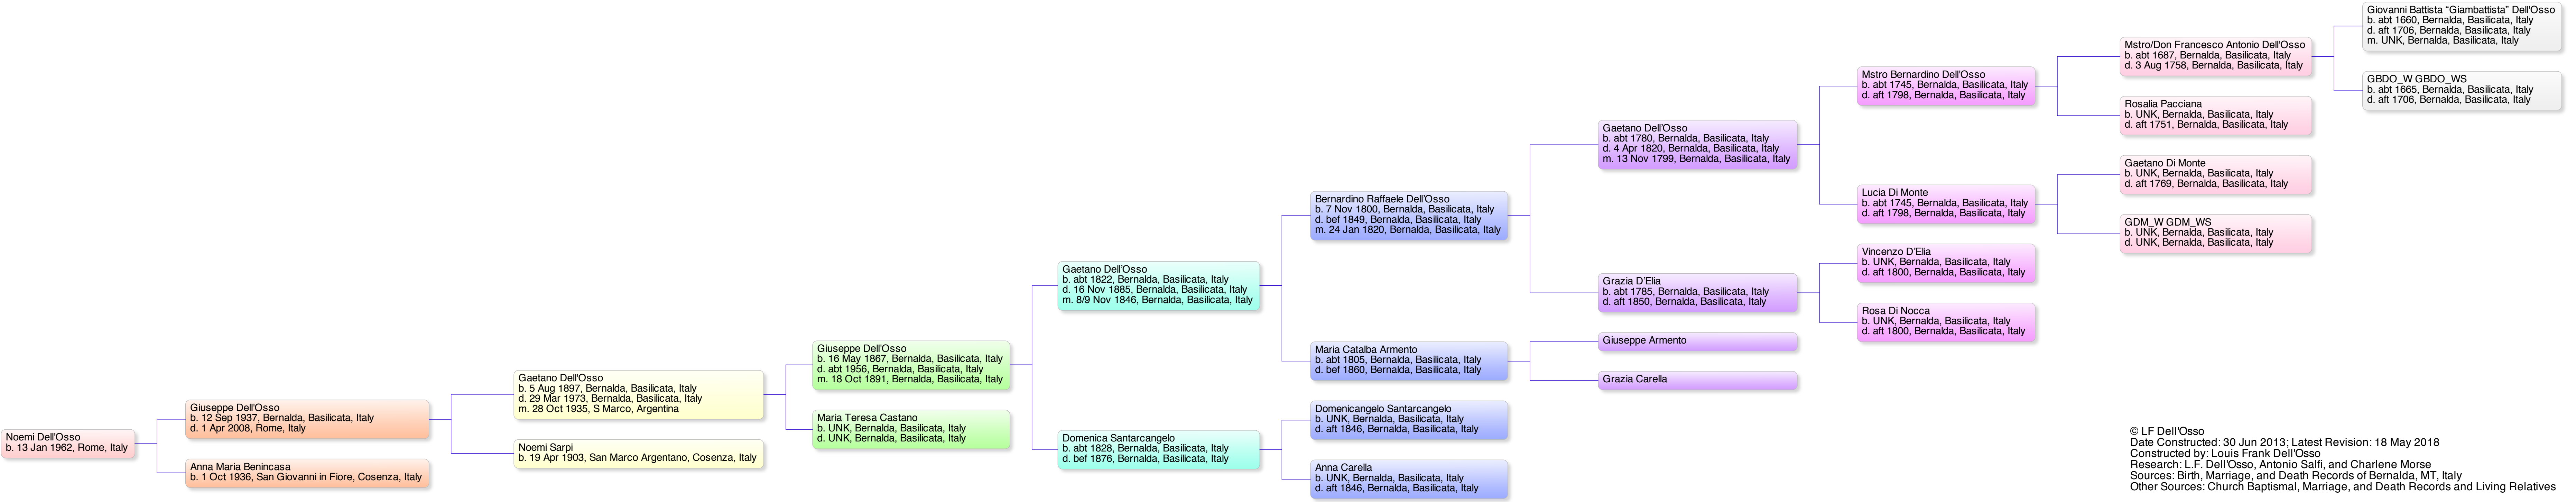

# Noemi Dell'Osso's Pedigree

© LF Dell'Osso  
 Date Constructed: 30 Jun 2013; Latest Revision: 18 May 2018  
 Constructed by: Louis Frank Dell'Osso  
 Research: L.F. Dell'Osso, Antonio Salfi, and Charlene Morse  
 Sources: Birth, Marriage, and Death Records of Bernalda, MT, Italy  
 Other Sources: Church Baptismal, Marriage, and Death Records and Living Relatives

Data Costruita: 30 Giu 2013; Ultima revisione: 18 Mag 2018  
 Pronto da: Luigi Francesco Dell'Osso  
 Ricerca: Luigi Francesco Dell'Osso, Antoio Salfi, e Charlene Morse  
 Sorgenti: Nascita, Matrimonio, e Morti RegISTRAZIONI di Bernalda, MT, Italia  
 Altre Sorgenti: Chiesa Battesimale, Matrimonio, e Morte RegISTRAZIONI e Parenti Viventi